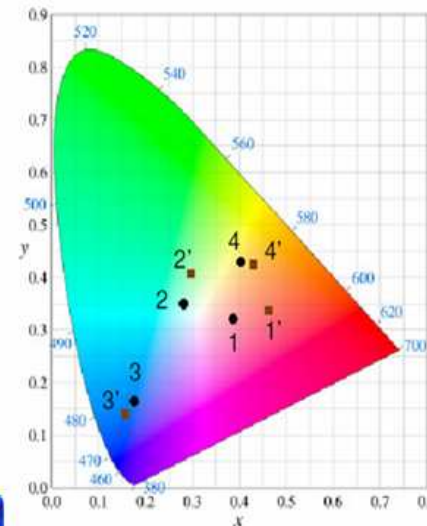

威盛GMB策略聯盟

INNOLUX
INNOLUX DISPLAY CORP.