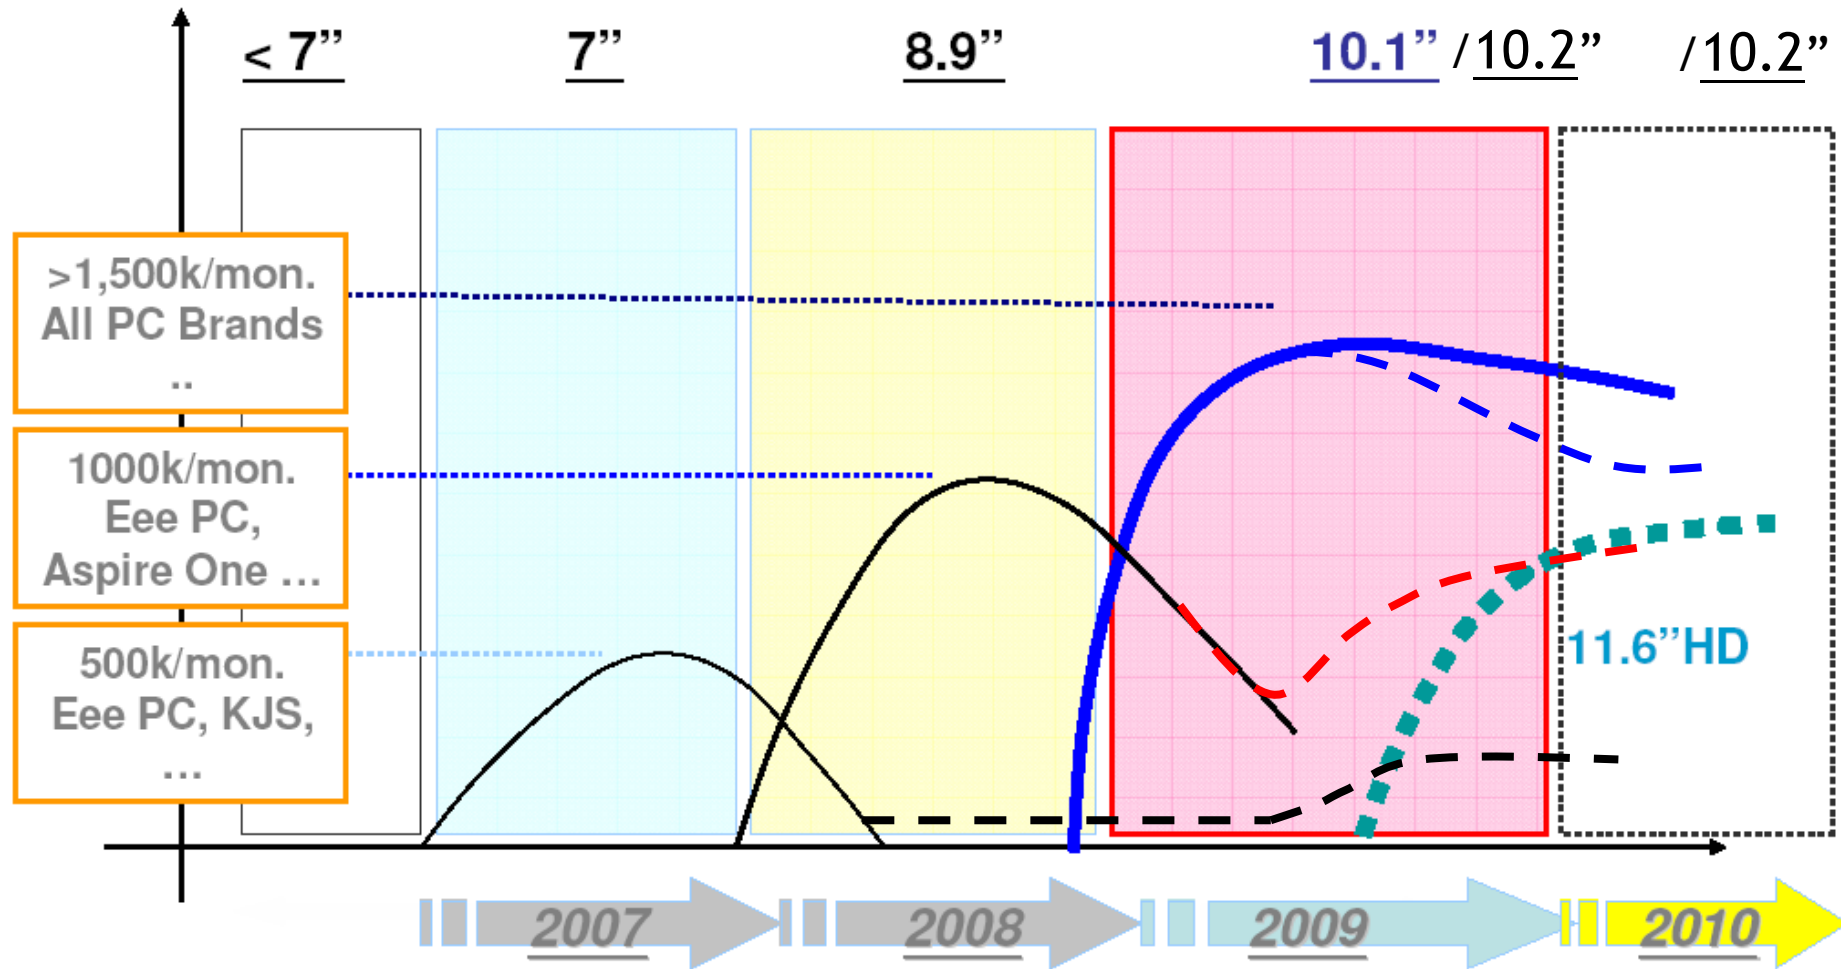

Mini NB/Net-Book Size Trend

威盛GMB策略聯盟

INNOLUX
INNOLUX DISPLAY CORP.