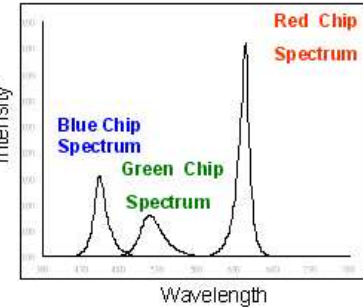

INNOLUX
 INNOLUX DISPLAY CORP.

LCD Technology for Net-Book(3)

光電系統整合突出畫面風格特色：

液晶T-V Curve

Gamma Curve

H.S.L. 色彩優化

LED電流驅動

整合結果