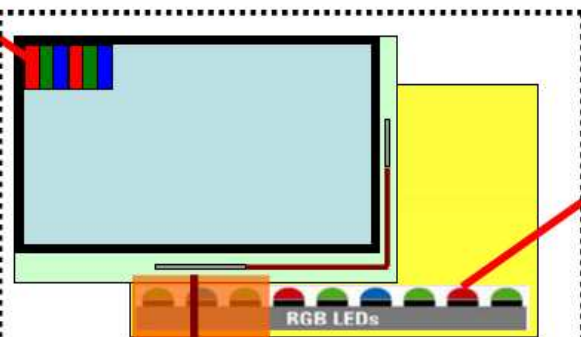

INNOLUX
 INNOLUX DISPLAY CORP.

LCD Technology for Net-Book(3)

光電系統整合突出畫面風格特色：

液晶T-V Curve

Gamma Curve

H.S.L. 色彩優化

LED電流驅動

整合結果