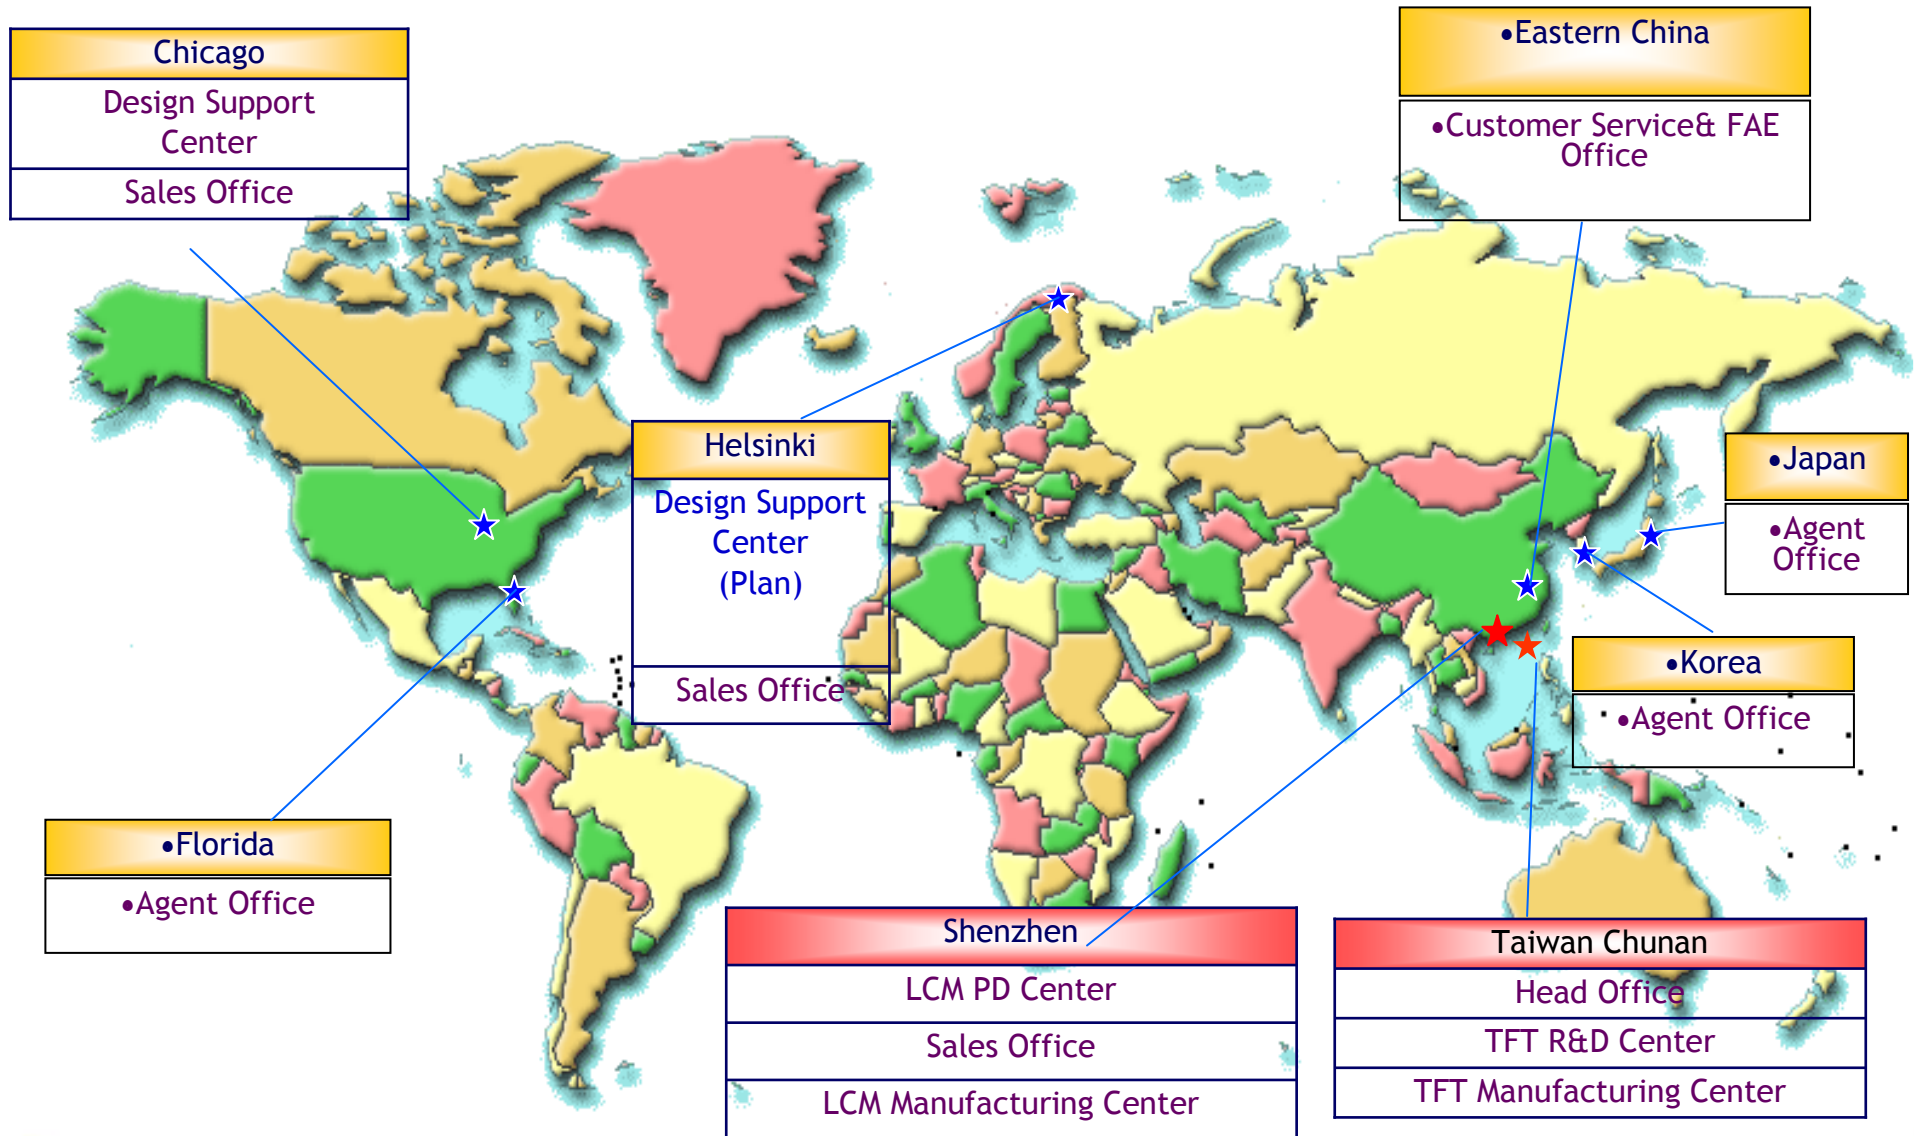

World-wide Branch Office