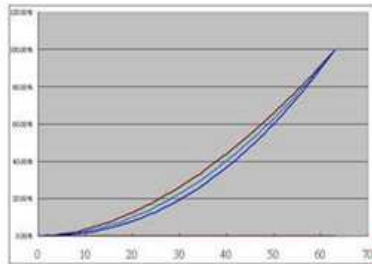

Gamma Curve