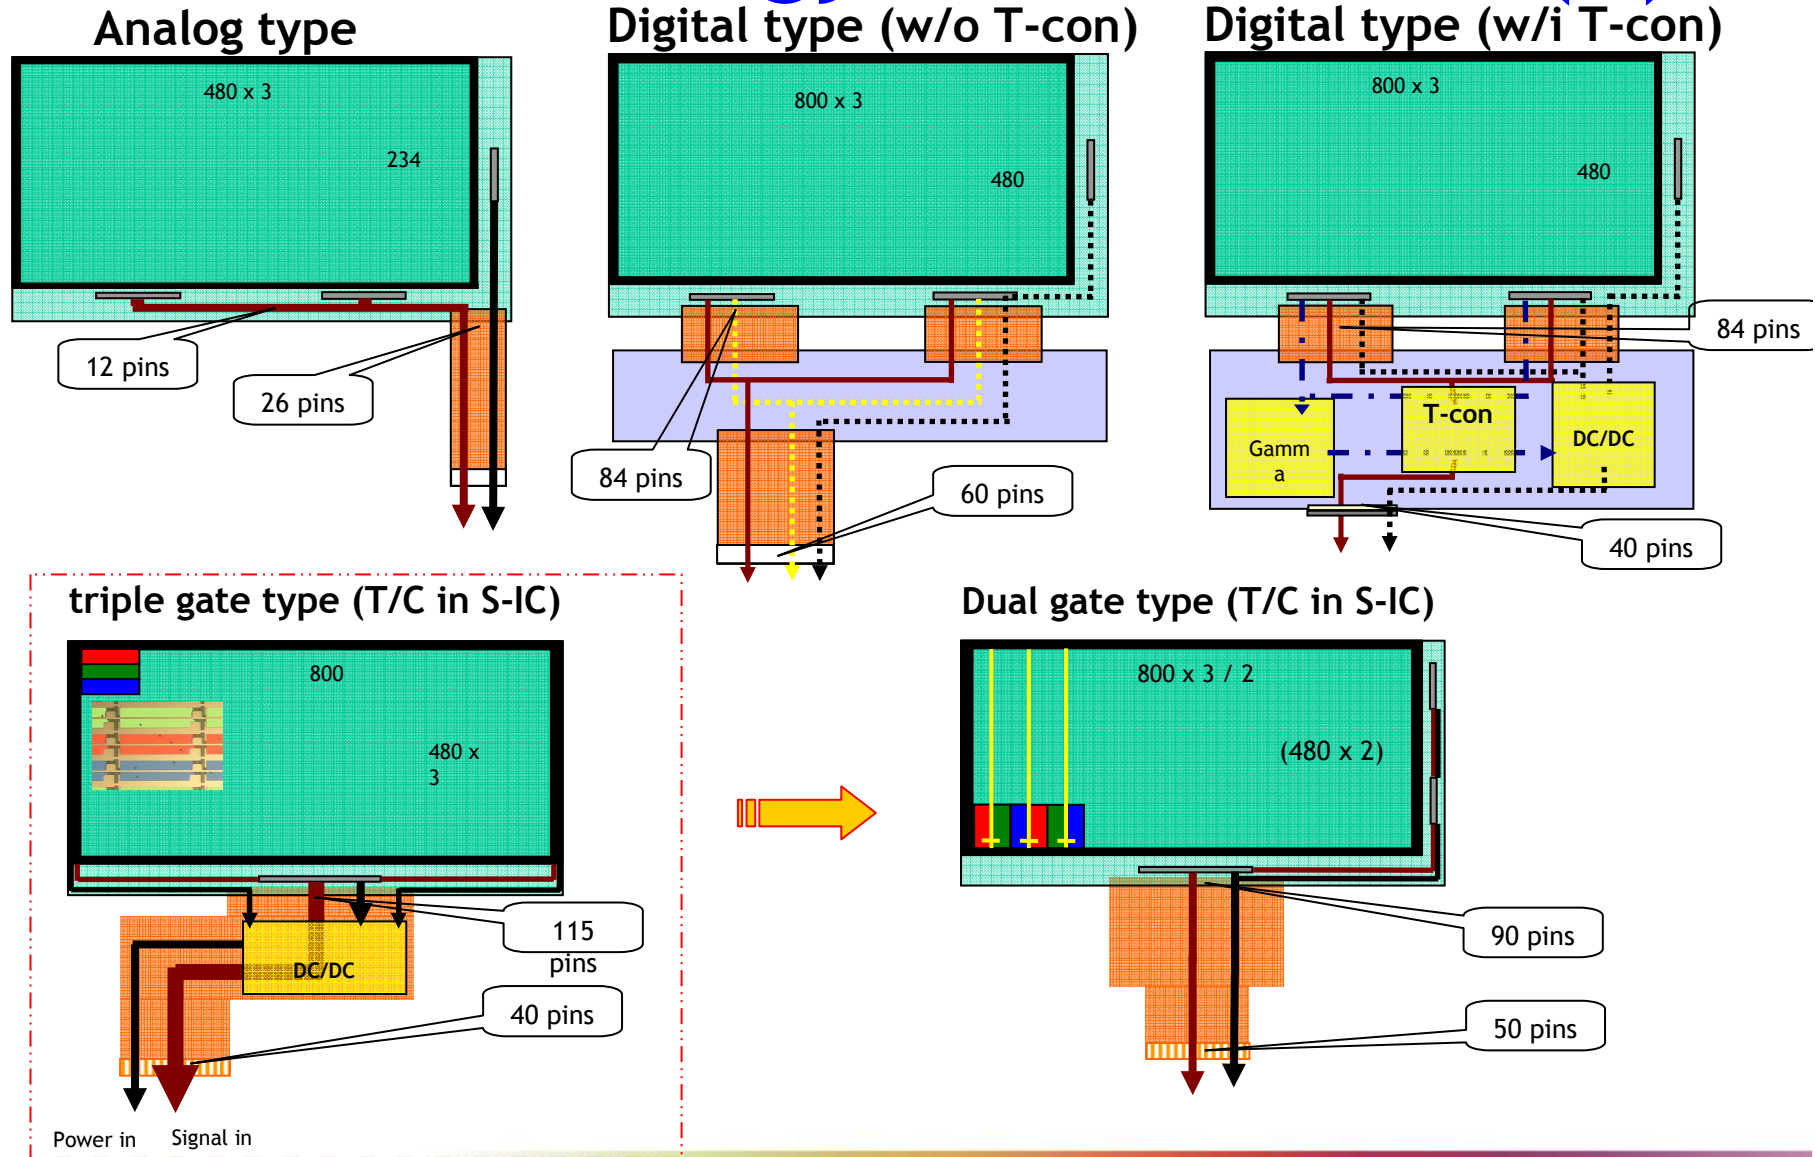

LCD Technology for Net-Book(1)

威盛GMB策略聯盟

INNOLUX
INNOLUX DISPLAY CORP.