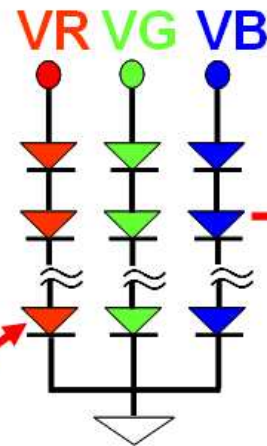

INNOLUX
 INNOLUX DISPLAY CORP.

LCD Technology for Net-Book(3)

光電系統整合突出畫面風格特色：

液晶T-V Curve

Gamma Curve

H.S.L. 色彩優化

LED電流驅動

整合結果

LED螢光粉頻譜分布

整合內容：

1. CF材料選擇
2. LED螢光粉配比
3. RGB LED電流配比
4. 實體Gamma電路
5. 影像分析處理模塊

1. 高色飽和度
2. 高對比度
3. 更省電
- ...

軟體寄存器調整

威盛GMB策略聯盟

INNOLUX
INNOLUX DISPLAY CORP.

LCD Technology for Net-Book(4)