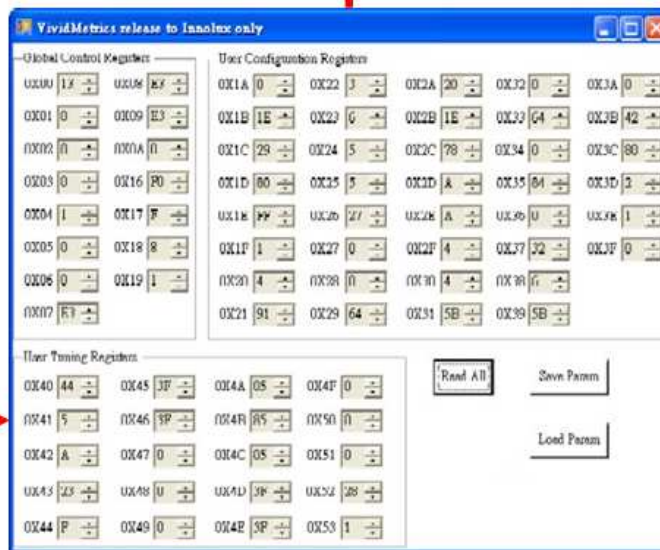

結果輸出

威盛GMB策略聯盟

INNOLUX
INNOLUX DISPLAY CORP.