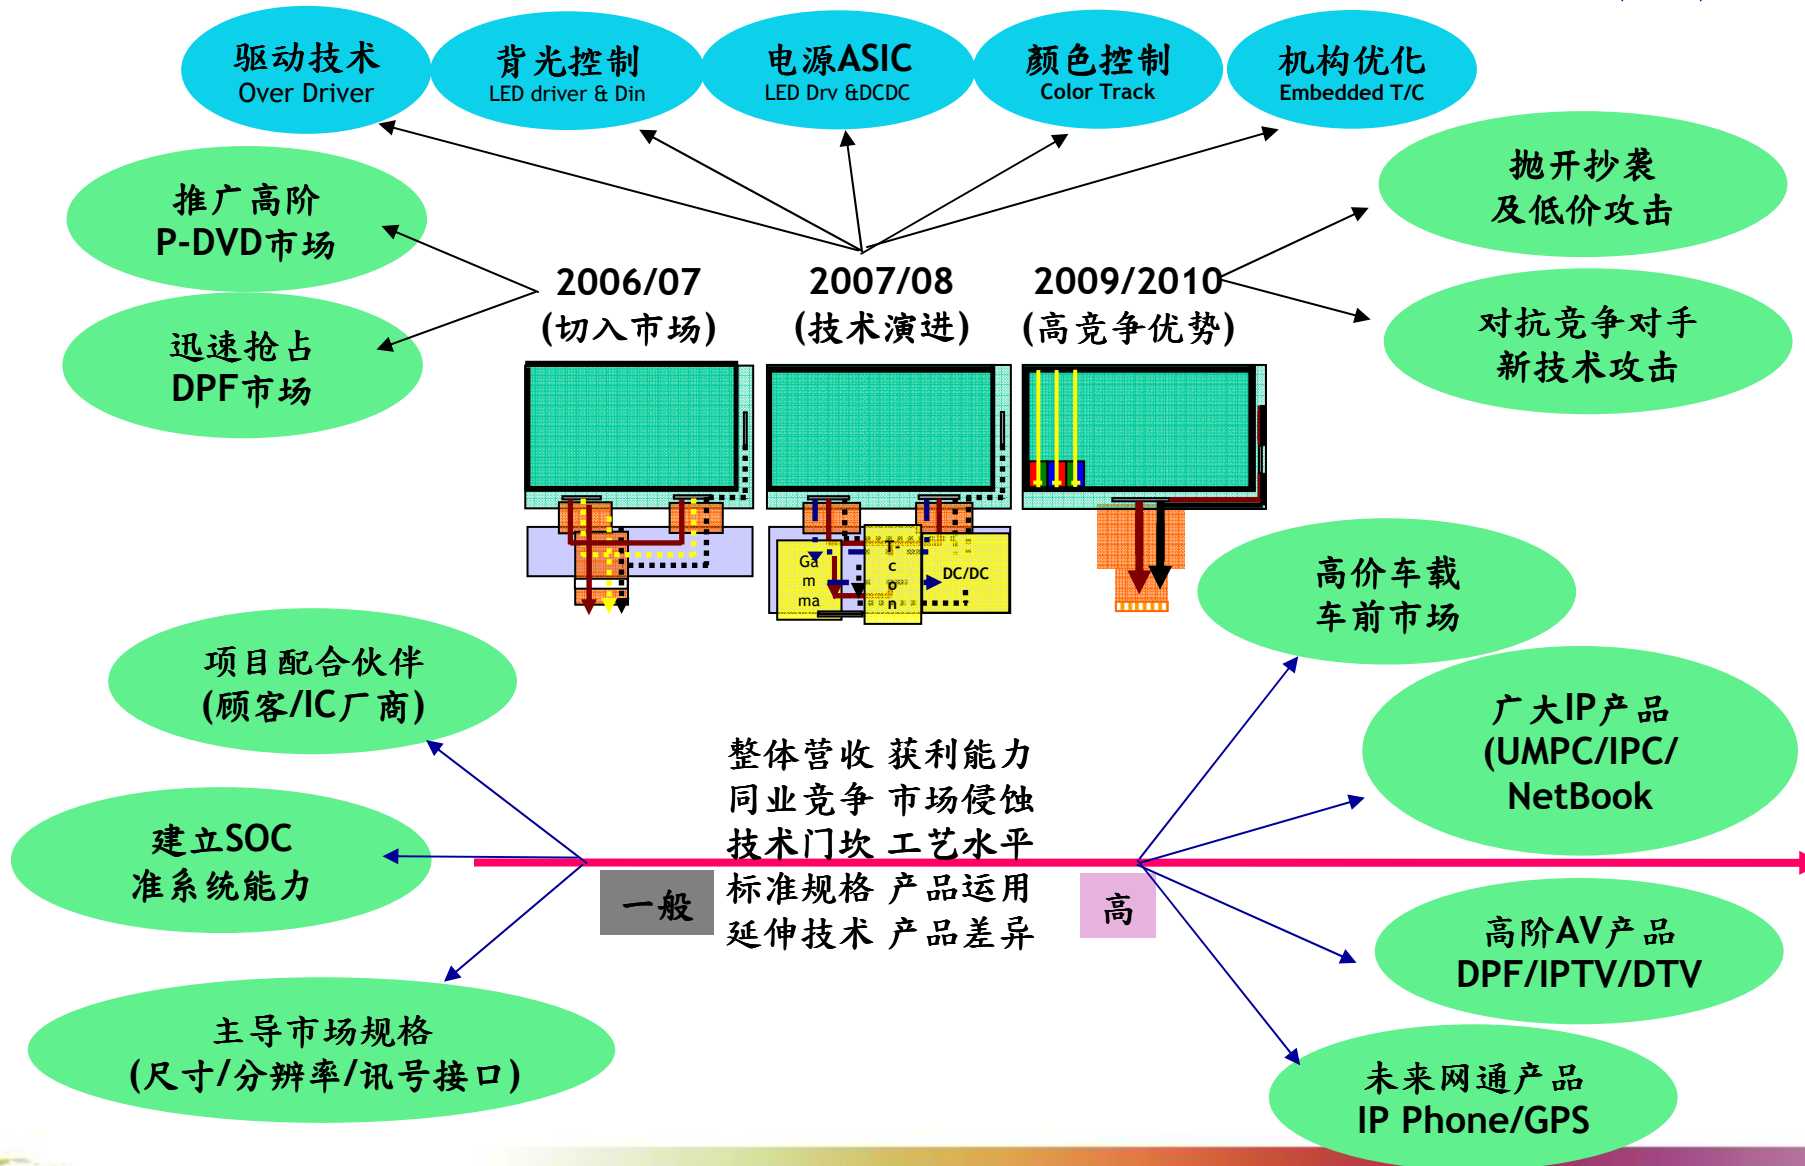

LCD Technology for Net-Book(2)

威盛GMB策略聯盟

INNOLUX
INNOLUX DISPLAY CORP.