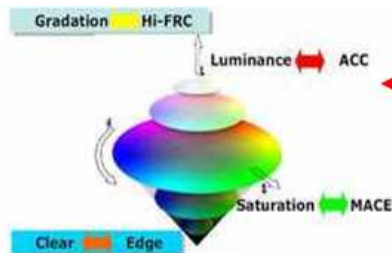

INNOLUX
 INNOLUX DISPLAY CORP.

LCD Technology for Net-Book(3)

光電系統整合突出畫面風格特色：

液晶T-V Curve

Gamma Curve

H.S.L. 色彩優化

LED電流驅動

整合結果

LED螢光粉頻譜分布

整合內容：

1. CF材料選擇
2. LED螢光粉配比
3. RGB LED電流配比
4. 實體Gamma電路
5. 影像分析處理模塊

1. 高色飽和度
2. 高對比度
3. 更省電
- ...

軟體寄存器調整

威盛GMB策略聯盟

INNOLUX
INNOLUX DISPLAY CORP.

LCD Technology for Net-Book(4)