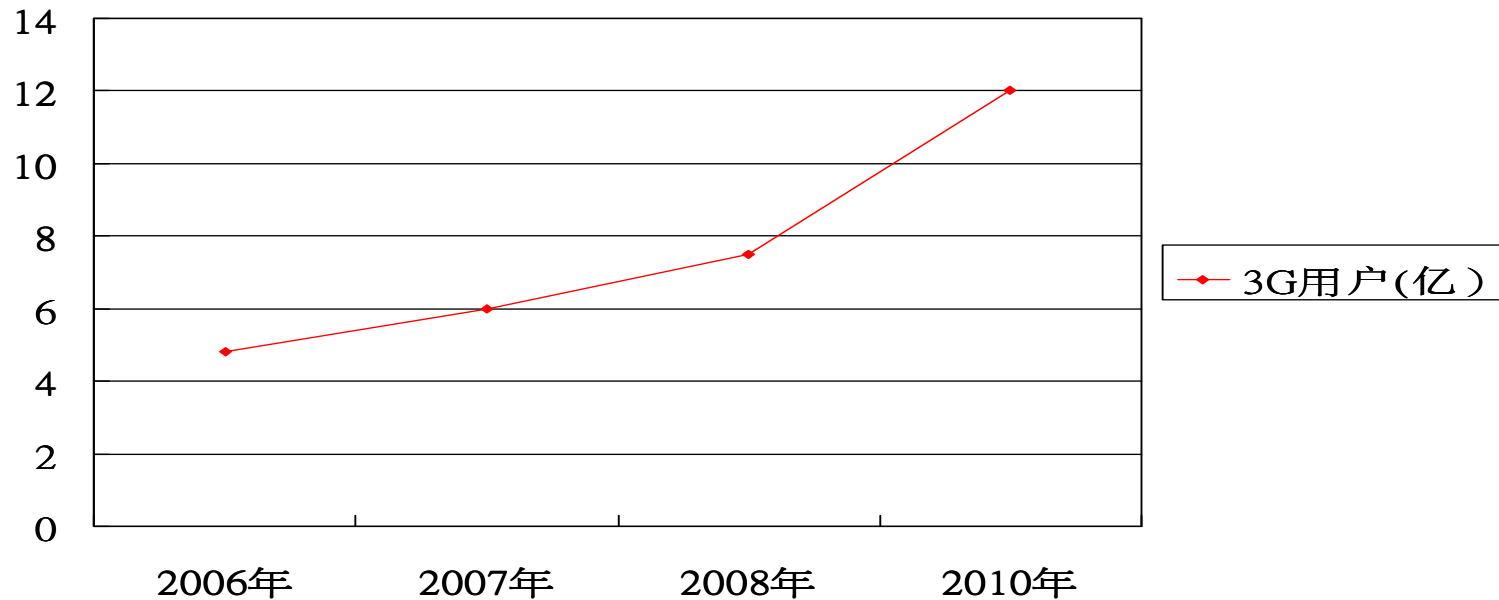

一些国家已经停止了2G的发展，全面转向3G。从2007年，全球数字通信业务的收入开始超过传统语音通信的收入，这一转变意味着通信业已经找到新的“奶酪”（新增长点）；3G时代产业链延长，新的机遇增加，长尾效应更为突出。

时代动力公司数据卡方面的优势

- **EVDO产品系列**

- 国内唯一一家拥有VIA方案的供应商
- 价格优势

- **WCDMA产品系列**

- 国内唯一一家拥有Icera及高通方案的供应商
- 价格优势