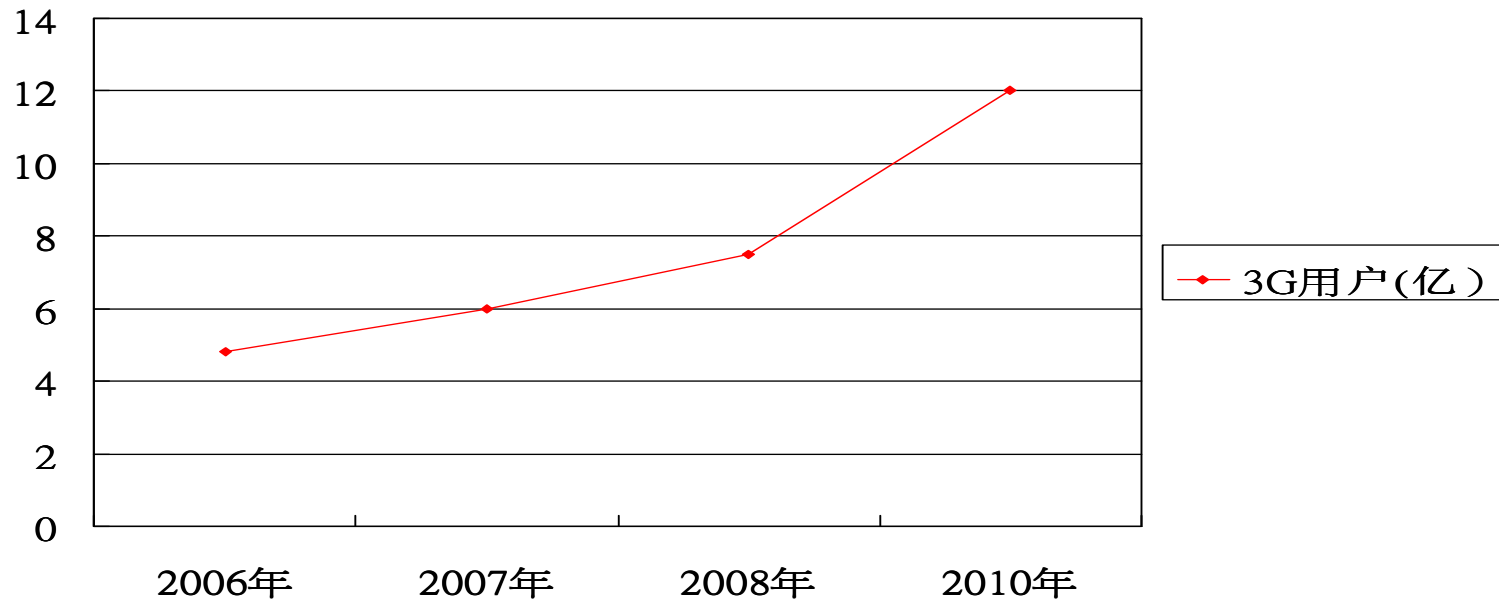

# 3G带来的发展际遇

一些国家已经停止了2G的发展，全面转向3G。从2007年，全球数字通信业务的收入开始超过传统语音通信的收入，这一转变意味着通信业已经找到新的“奶酪”（新增长点）；3G时代产业链延长，新的机遇增加，长尾效应更为突出。